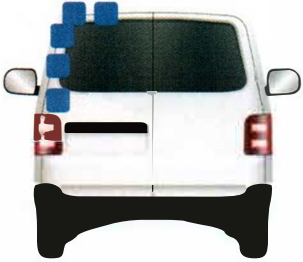

Plaka: 34GJJ088

Marka/Model: Mercedes-Benz Vito

Şase No W1V44770513772761

■ DEĞİŞEN ■ LOKAL BOYA / BOYA ORJ : ORJİNAL | DEĞ : DEĞİŞİM | ONR : ONARIM

PARÇA ADI	ORJ	BOY	LKL	DEĞ	S.T	AÇIKLAMA	PARÇA ADI	ORJ	BOY	LKL	DEĞ	S.T	AÇIKLAMA
Sağ Ön Çamurluk	✓						Bagaj Havuzu	✓					
Sağ Ön Kapı	✓						Arka Panel	✓					
Sağ Arka Kapı	✓						Sol Ön Şase	✓					
Sağ Arka Çamurluk			✓				Sağ Ön Şase	✓					
Sol Ön Çamurluk	✓						Sol Arka Şase	✓					
Sol Ön Kapı	✓						Sağ Arka Şase	✓					
Sol Arka Kapı	✓						Sağ Marşpiyel	✓					
Sol Arka Çamurluk	✓						Sol Marşpiyel	✓					
Kaput	✓						Sağ Üst Direk	✓					
Ön Panel						PLASTIK	Sağ İç Direk	✓					
Tavan	✓						Sol Üst Direk	✓					
Bagaj			✓				Sol İç Direk	✓					