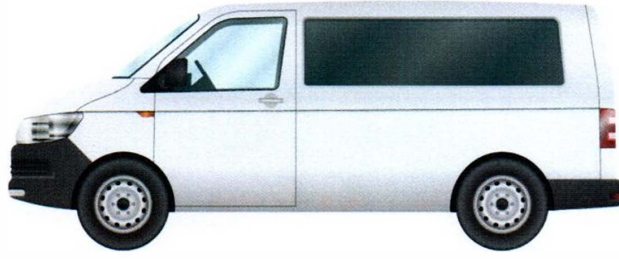

Plaka: 34GJJ088

Marka/Model: Mercedes-Benz Vito

Şase No W1V44770513772761

■ DEĞİŞEN ■ LOKAL BOYA / BOYA ORJ : ORJİNAL | DEĞ : DEĞİŞİM | ONR : ONARIM

PARÇA ADI	ORJ	BOY	LKL	DEĞ	S.T	AÇIKLAMA	PARÇA ADI	ORJ	BOY	LKL	DEĞ	S.T	AÇIKLAMA
Sağ Ön Çamurluk	✓						Bagaj Havuzu	✓					
Sağ Ön Kapı	✓						Arka Panel	✓					
Sağ Arka Kapı	✓						Sol Ön Şase	✓					
Sağ Arka Çamurluk			✓				Sağ Ön Şase	✓					
Sol Ön Çamurluk	✓						Sol Arka Şase	✓					
Sol Ön Kapı	✓						Sağ Arka Şase	✓					
Sol Arka Kapı	✓						Sağ Marşpiyel	✓					
Sol Arka Çamurluk	✓						Sol Marşpiyel	✓					
Kaput	✓						Sağ Üst Direk	✓					
Ön Panel						PLASTIK	Sağ İç Direk	✓					
Tavan	✓						Sol Üst Direk	✓					
Bagaj			✓				Sol İç Direk	✓					